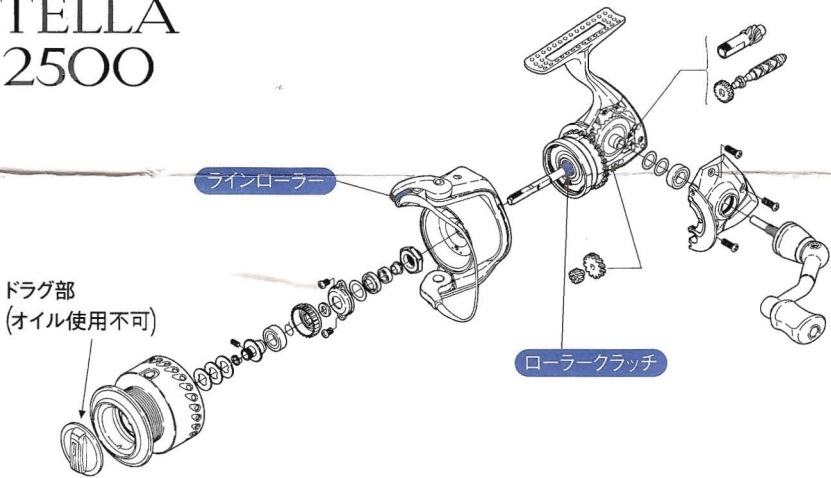

REEL GREASE SPRAY
ГУСТАЯ СМАЗКА

注意 グリス使用箇所を下図を参照して頂き、まちがえないように塗布して下さい。

; グリス使用部品箇所

**BB-X
TYPE 2
Mg 3000D**

**STELLA
2500**

**STELLA
SW6000HG**

REEL OIL SPRAY
ЖИДКАЯ СМАЗКА

⚠️ オイル使用箇所を下図を参照して頂き、まちがえないように塗布して下さい。

注意

；オイル使用部品箇所

BB-X
TYPE 2
Mg 3000D

STELLA
2500

STELLA
SW6000HG