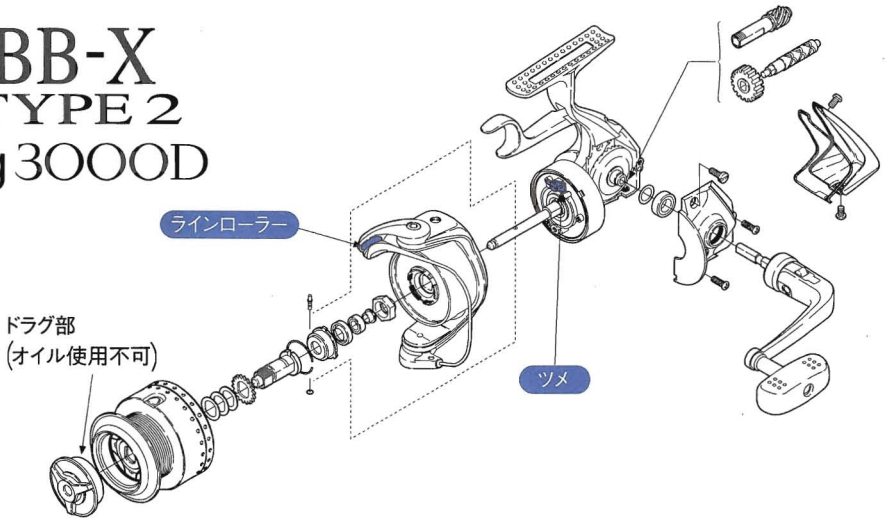

REEL GREASE SPRAY
ГУСТАЯ СМАЗКА

注意 グリス使用箇所を下図を参照して頂き、まちがえないように塗布して下さい。

; グリス使用部品箇所

**BB-X
TYPE 2
Mg 3000D**

**STELLA
2500**

**STELLA
SW6000HG**

REEL OIL SPRAY
ЖИДКАЯ СМАЗКА

⚠️ オイル使用箇所を下図を参照して頂き、まちがえないように塗布して下さい。

注意

；オイル使用部品箇所

BB-X
TYPE 2
Mg 3000D

STELLA
2500

STELLA
SW6000HG