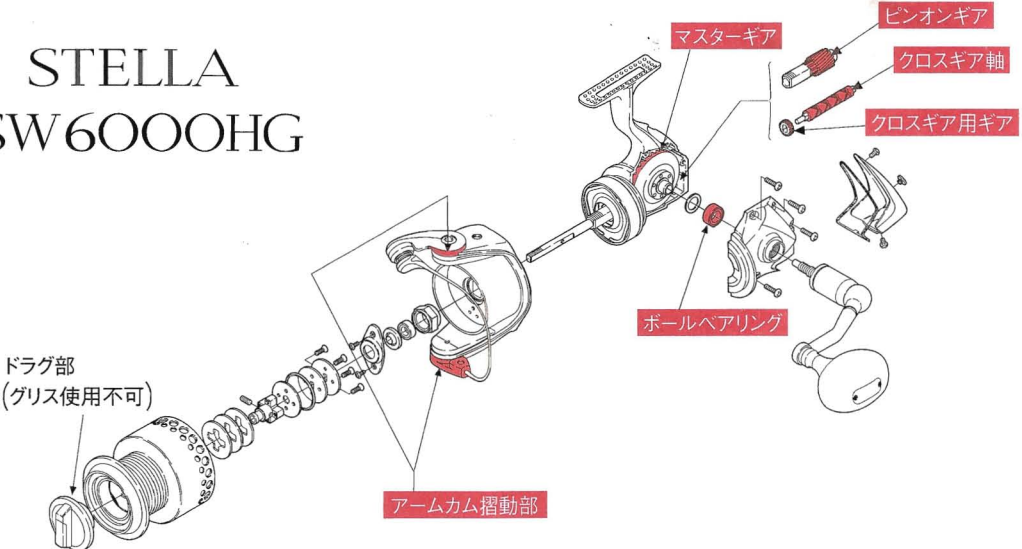

REEL GREASE SPRAY
ГУСТАЯ СМАЗКА

注意 グリス使用箇所を下図を参照して頂き、まちがえないように塗布して下さい。

; グリス使用部品箇所

**BB-X
TYPE 2
Mg 3000D**

**STELLA
2500**

**STELLA
SW6000HG**

REEL OIL SPRAY
ЖИДКАЯ СМАЗКА

⚠️ オイル使用箇所を下図を参照して頂き、まちがえないように塗布して下さい。

注意

；オイル使用部品箇所

BB-X
TYPE 2
Mg 3000D

STELLA
2500

STELLA
SW6000HG