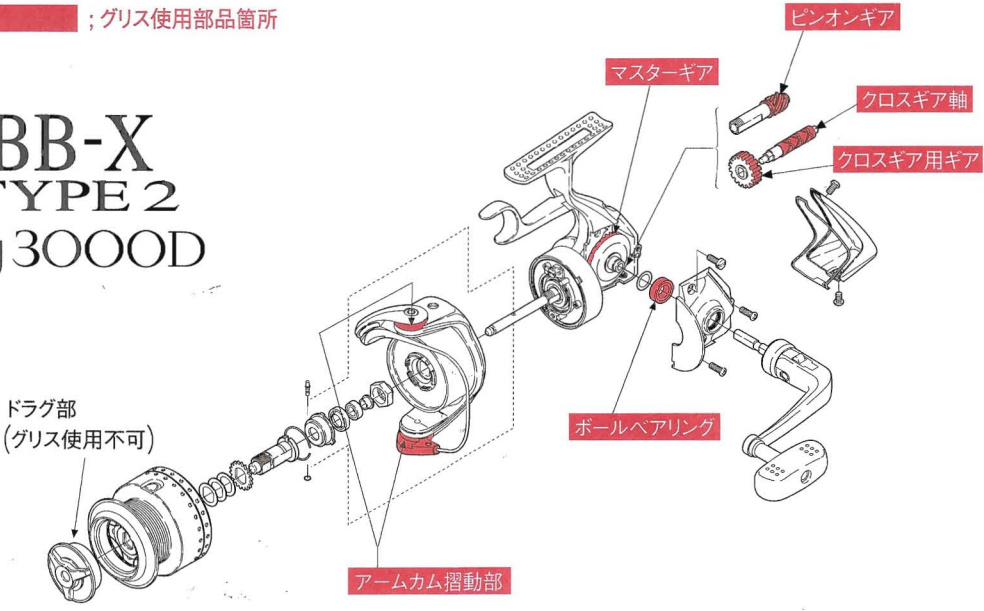

REEL GREASE SPRAY
ГУСТАЯ СМАЗКА

注意 グリス使用箇所を下図を参照して頂き、まちがえないように塗布して下さい。

; グリス使用部品箇所

**BB-X
TYPE 2
Mg 3000D**

**STELLA
2500**

**STELLA
SW6000HG**

REEL OIL SPRAY
ЖИДКАЯ СМАЗКА

⚠️ オイル使用箇所を下図を参照して頂き、まちがえないように塗布して下さい。

注意

；オイル使用部品箇所

BB-X
TYPE 2
Mg 3000D

STELLA
2500

STELLA
SW6000HG