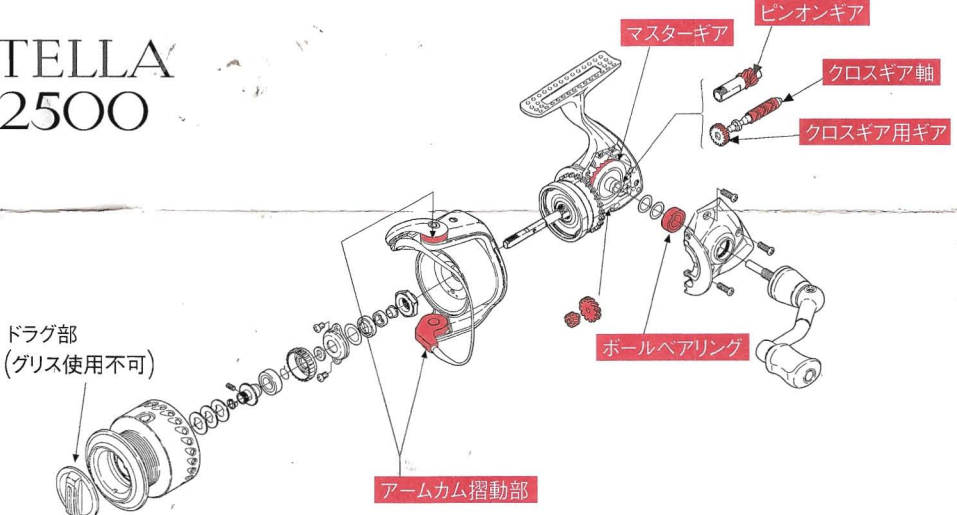

REEL GREASE SPRAY
ГУСТАЯ СМАЗКА

注意 グリス使用箇所を下図を参照して頂き、まちがえないように塗布して下さい。

; グリス使用部品箇所

**BB-X
TYPE 2
Mg 3000D**

**STELLA
2500**

**STELLA
SW6000HG**

REEL OIL SPRAY
ЖИДКАЯ СМАЗКА

⚠️ オイル使用箇所を下図を参照して頂き、まちがえないように塗布して下さい。

注意

；オイル使用部品箇所

BB-X
TYPE 2
Mg 3000D

STELLA
2500

STELLA
SW6000HG